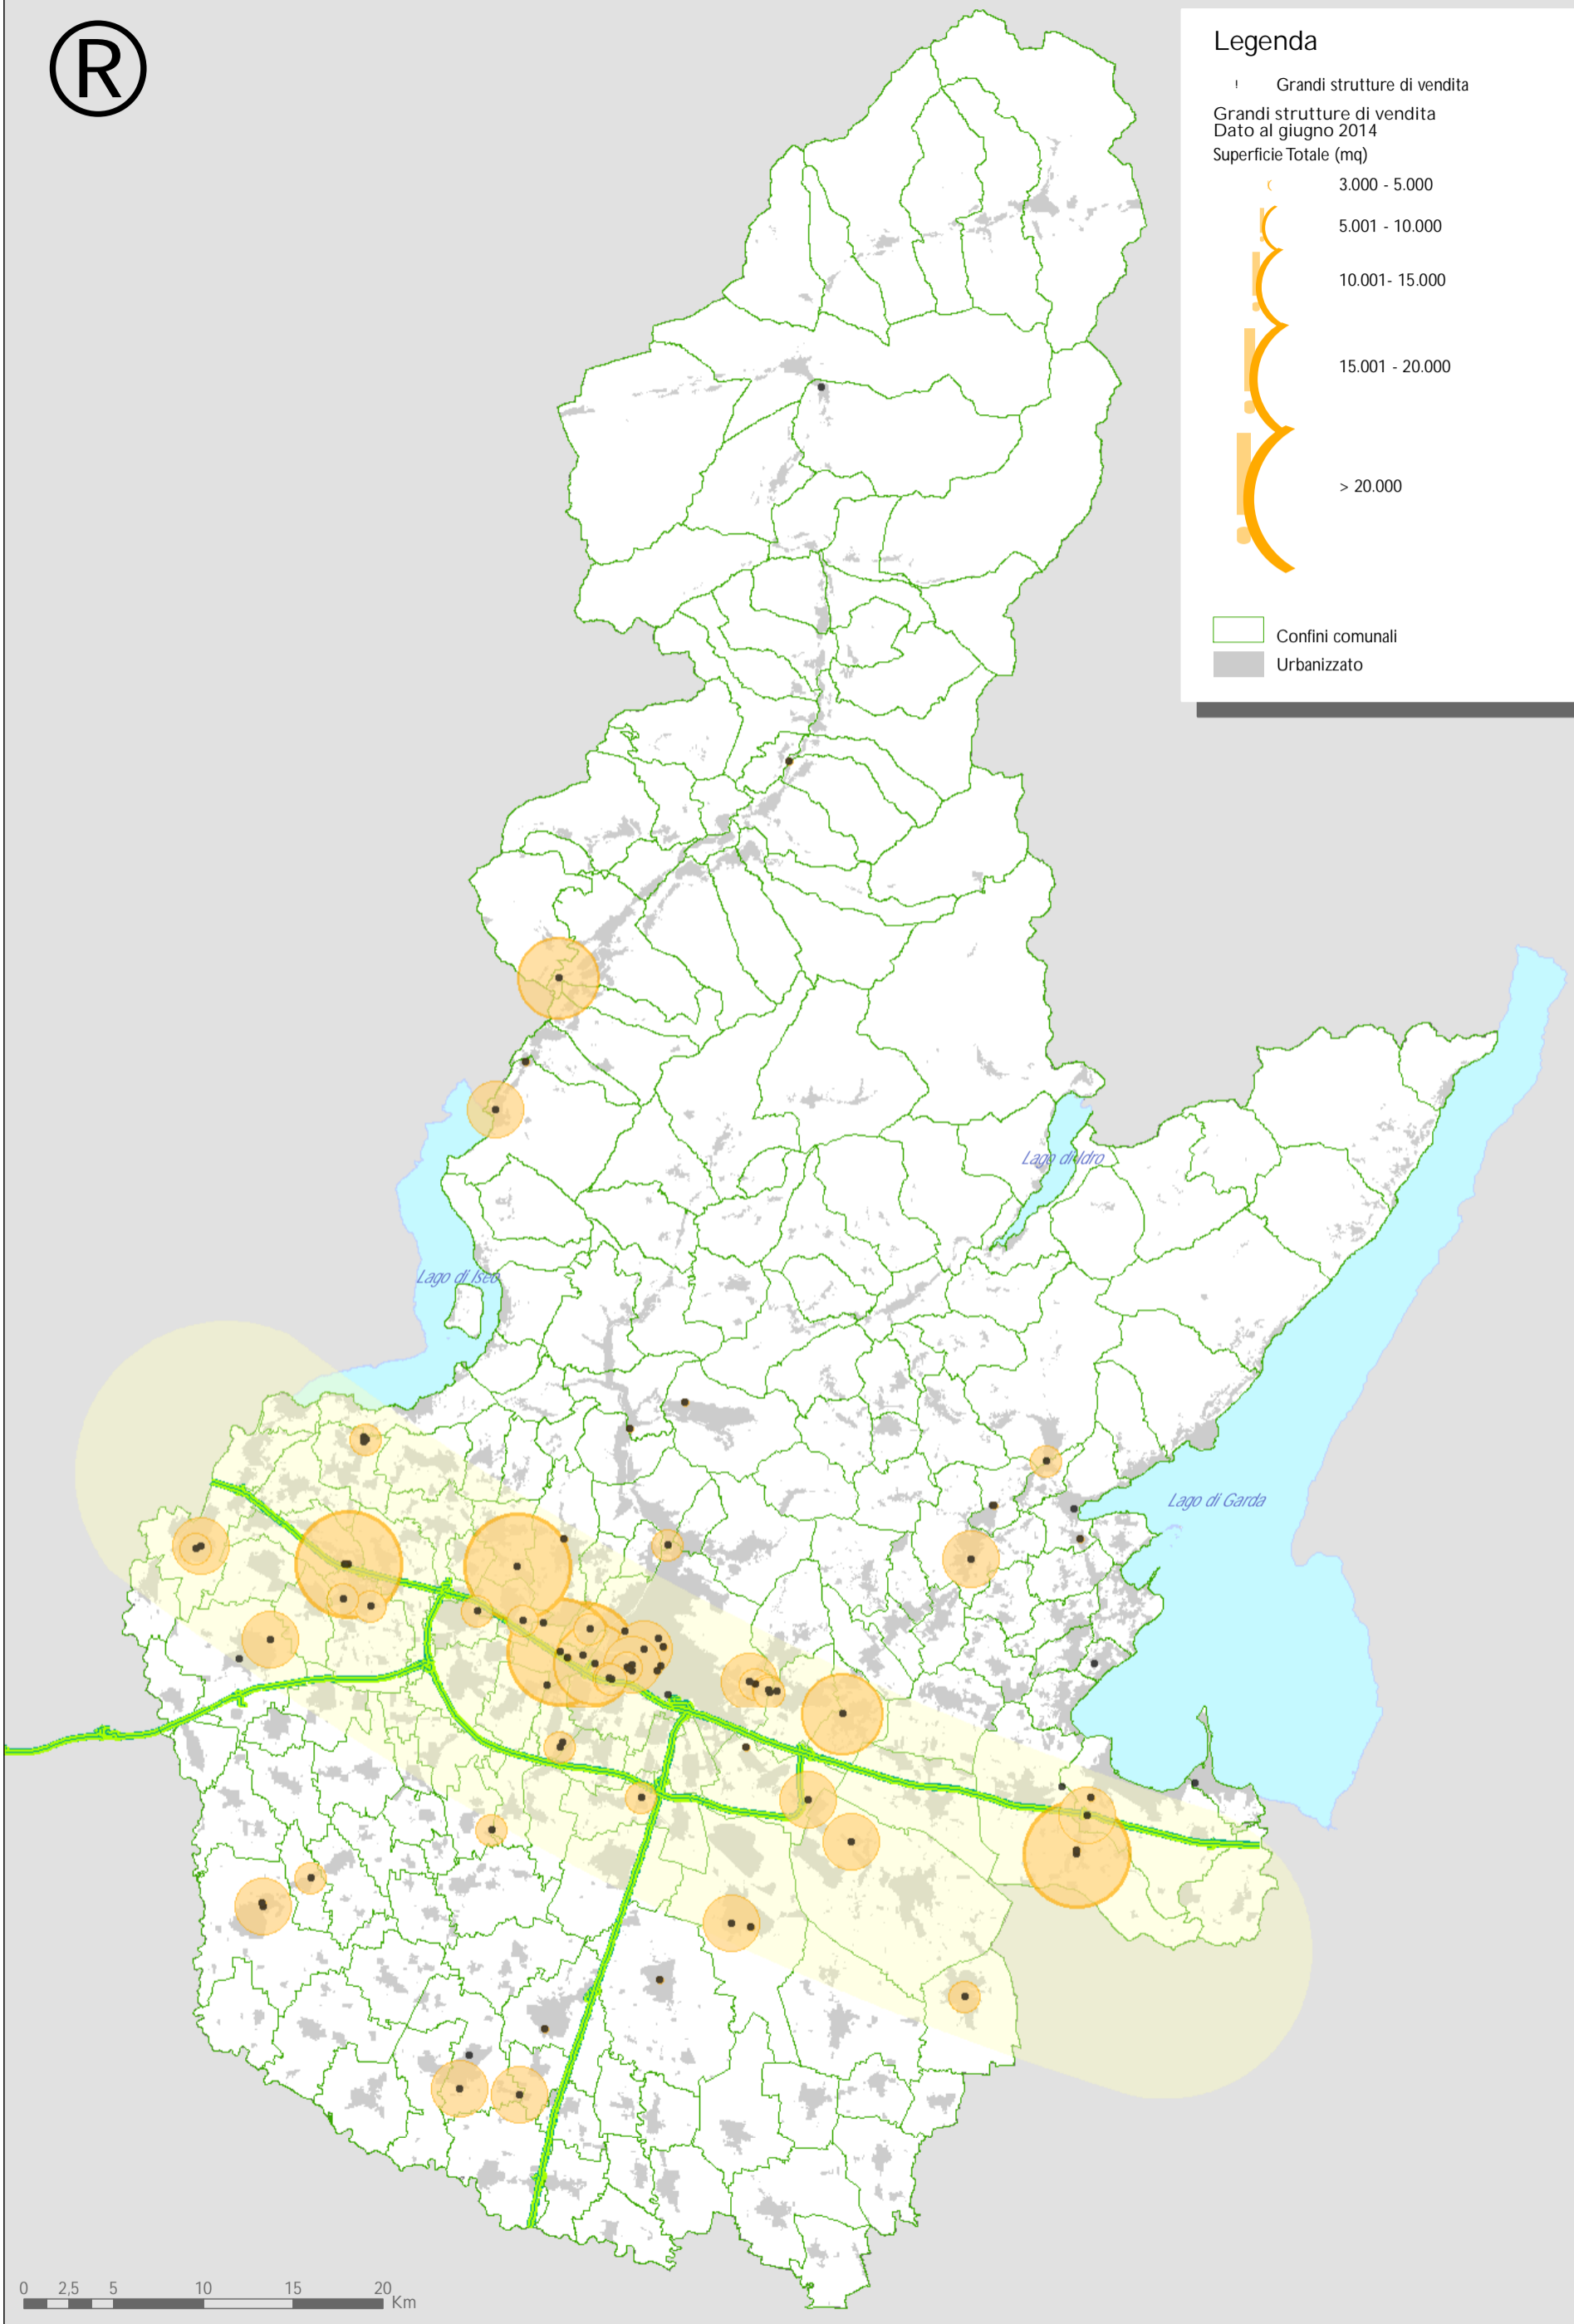

Legenda

! Grandi strutture di vendita

Grandi strutture di vendita

Dato al giugno 2014

Superficie Totale (mq)

Confini comunali
Urbanizzato

0 2,5 5 10 15 20 Km