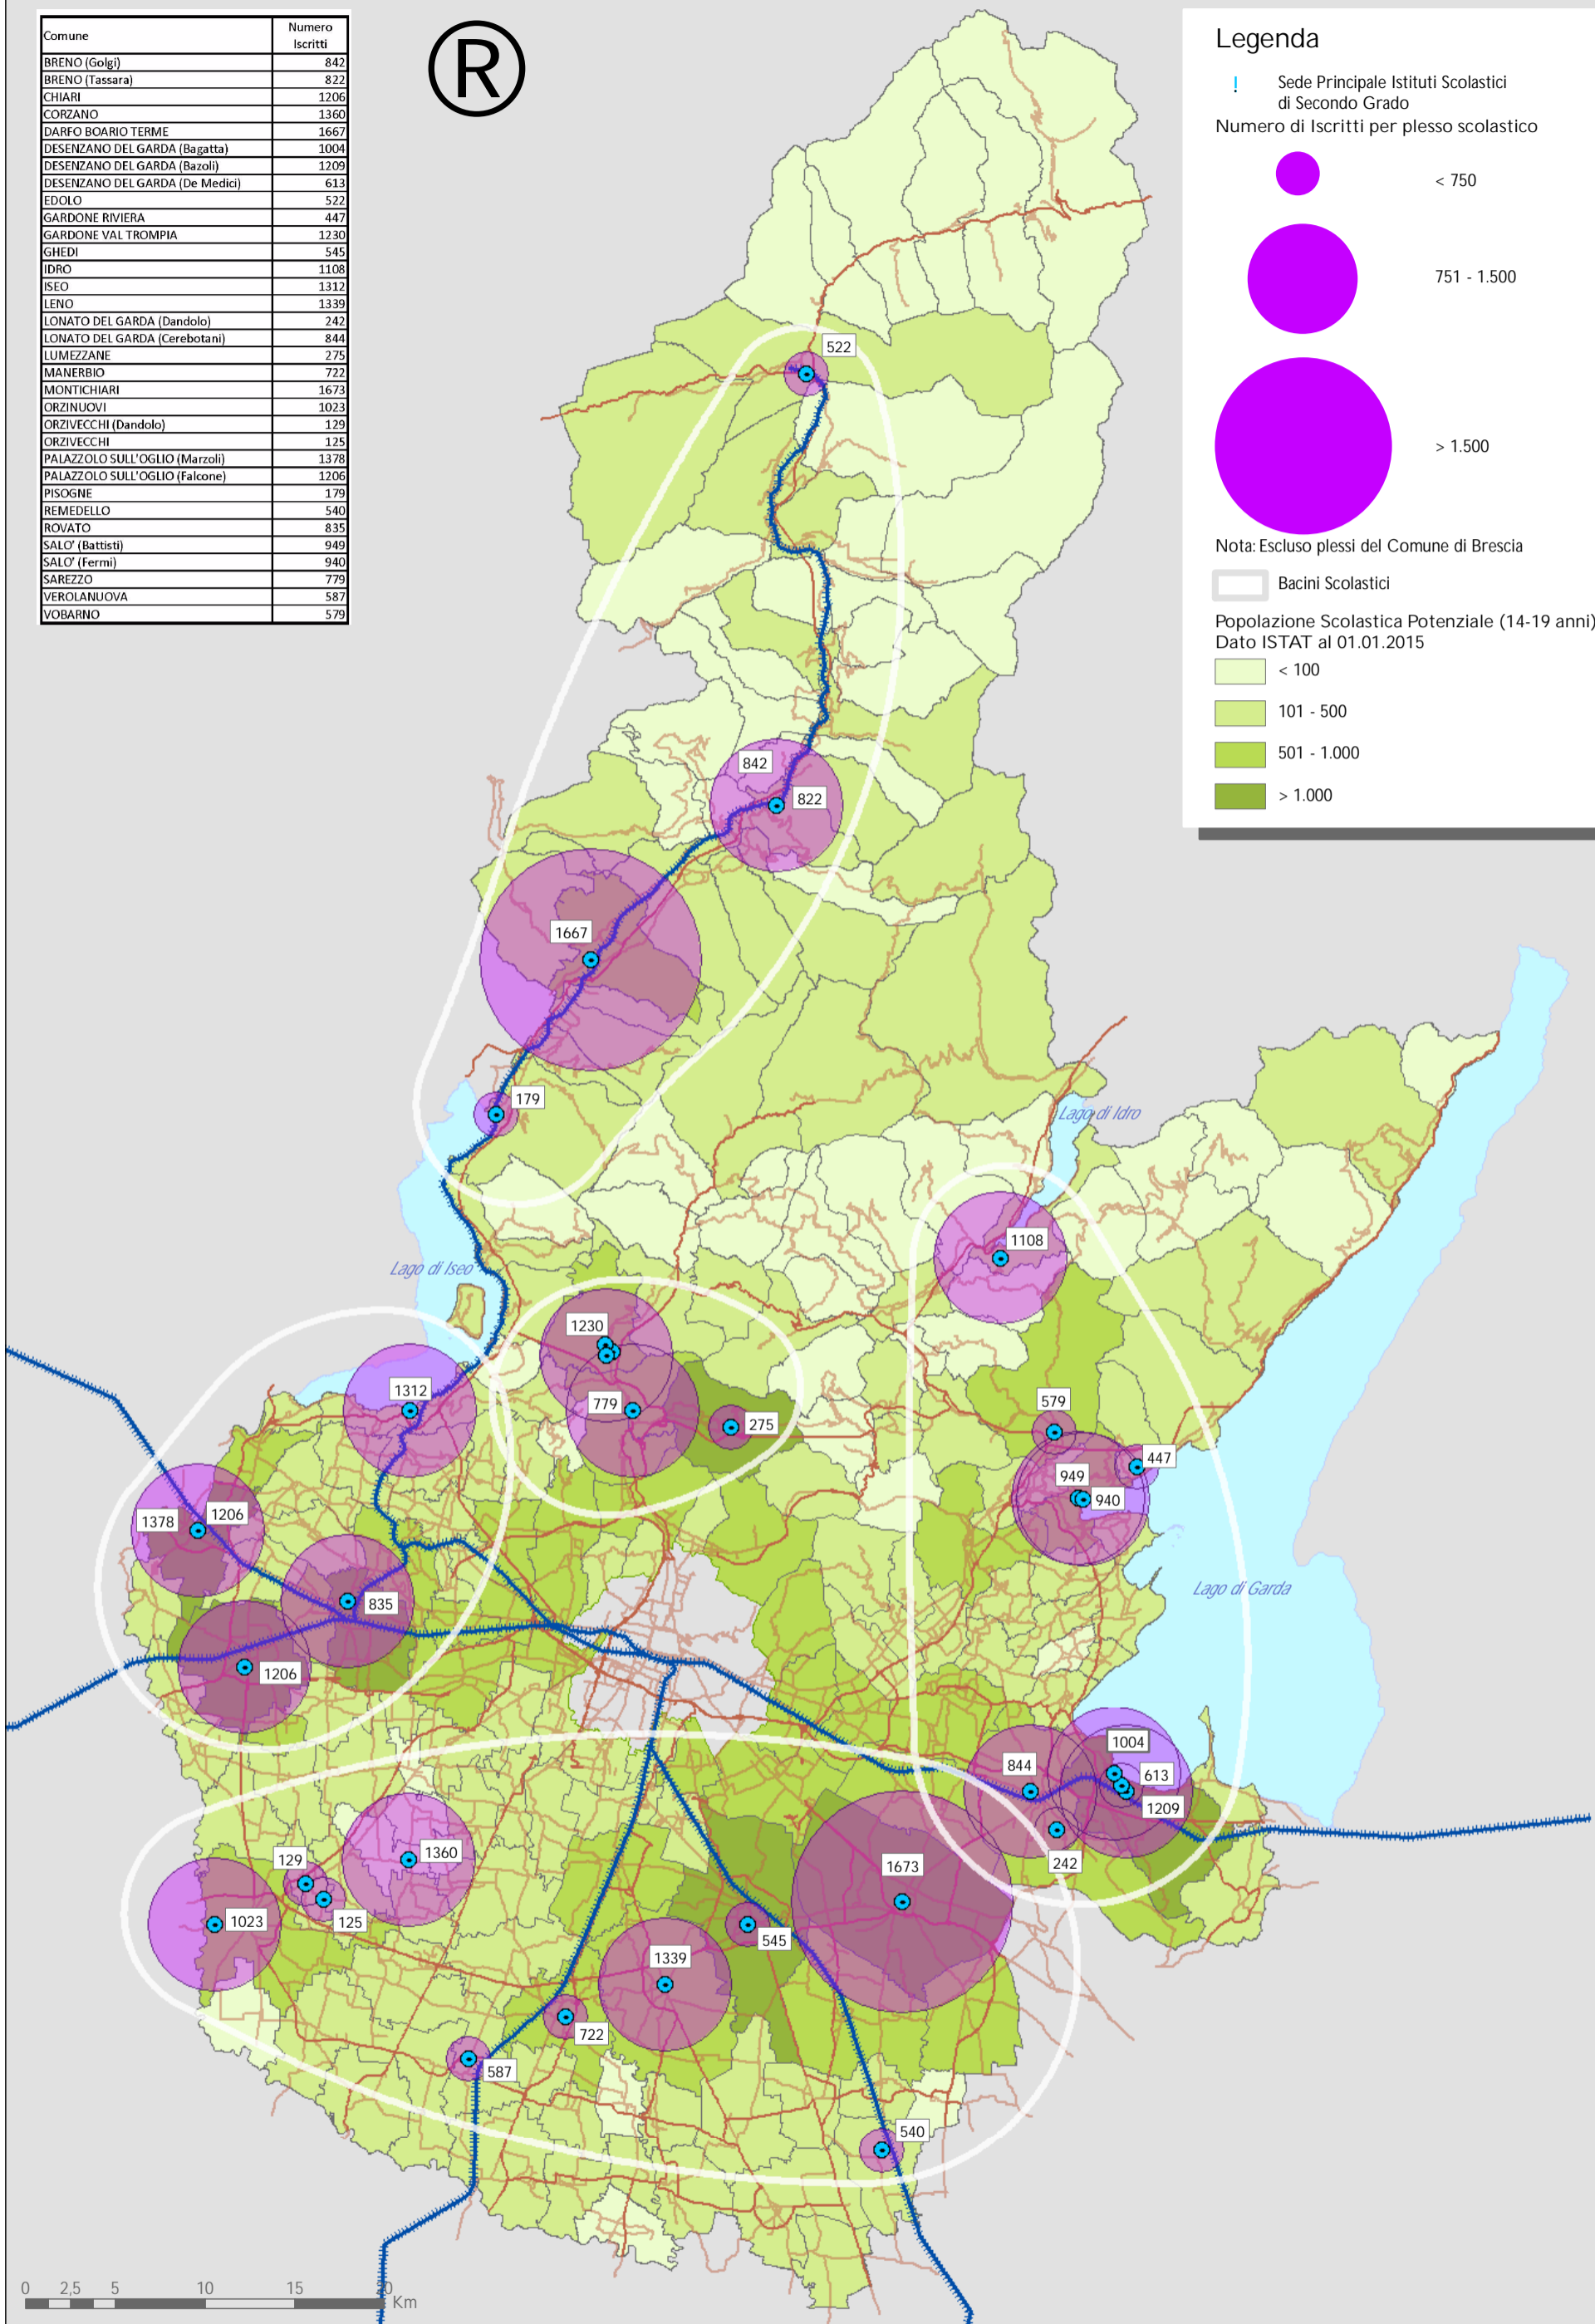

Comune	Numero Iscritti
BRENO (Golgi)	842
BRENO (Tassara)	822
CHIARI	1206
CORZANO	1360
DARFO BOARIO TERME	1667
DESENZANO DEL GARDA (Bagatta)	1004
DESENZANO DEL GARDA (Bazoli)	1209
DESENZANO DEL GARDA (De Medici)	613
EDOLO	522
GARDONE RIVIERA	447
GARDONE VAL TROMPIA	1230
GHEDI	545
IDRO	1108
ISEO	1312
LENO	1339
LONATO DEL GARDA (Dandolo)	242
LONATO DEL GARDA (Cerebotani)	844
LUMEZZANE	275
MANERBIO	722
MONTICHIARI	1673
ORZINUOVI	1023
ORZIVECCHI (Dandolo)	129
ORZIVECCHI	125
PALAZZOLO SULL'OGGIO (Marzoli)	1378
PALAZZOLO SULL'OGGIO (Falcone)	1206
PISOGNE	179
REMEDELLO	540
ROVATO	835
SALO' (Battisti)	949
SALO' (Fermi)	940
SAREZZO	779
VEROLANUOVA	587
VOBARNO	579

### Legenda

! Sede Principale Istituti Scolastici di Secondo Grado

Numero di Iscritti per plesso scolastico

Nota: Escluso plessi del Comune di Brescia

□ Bacini Scolastici

Popolazione Scolastica Potenziale (14-19 anni)  
Dato ISTAT al 01.01.2015

0 2,5 5 10 15 Km