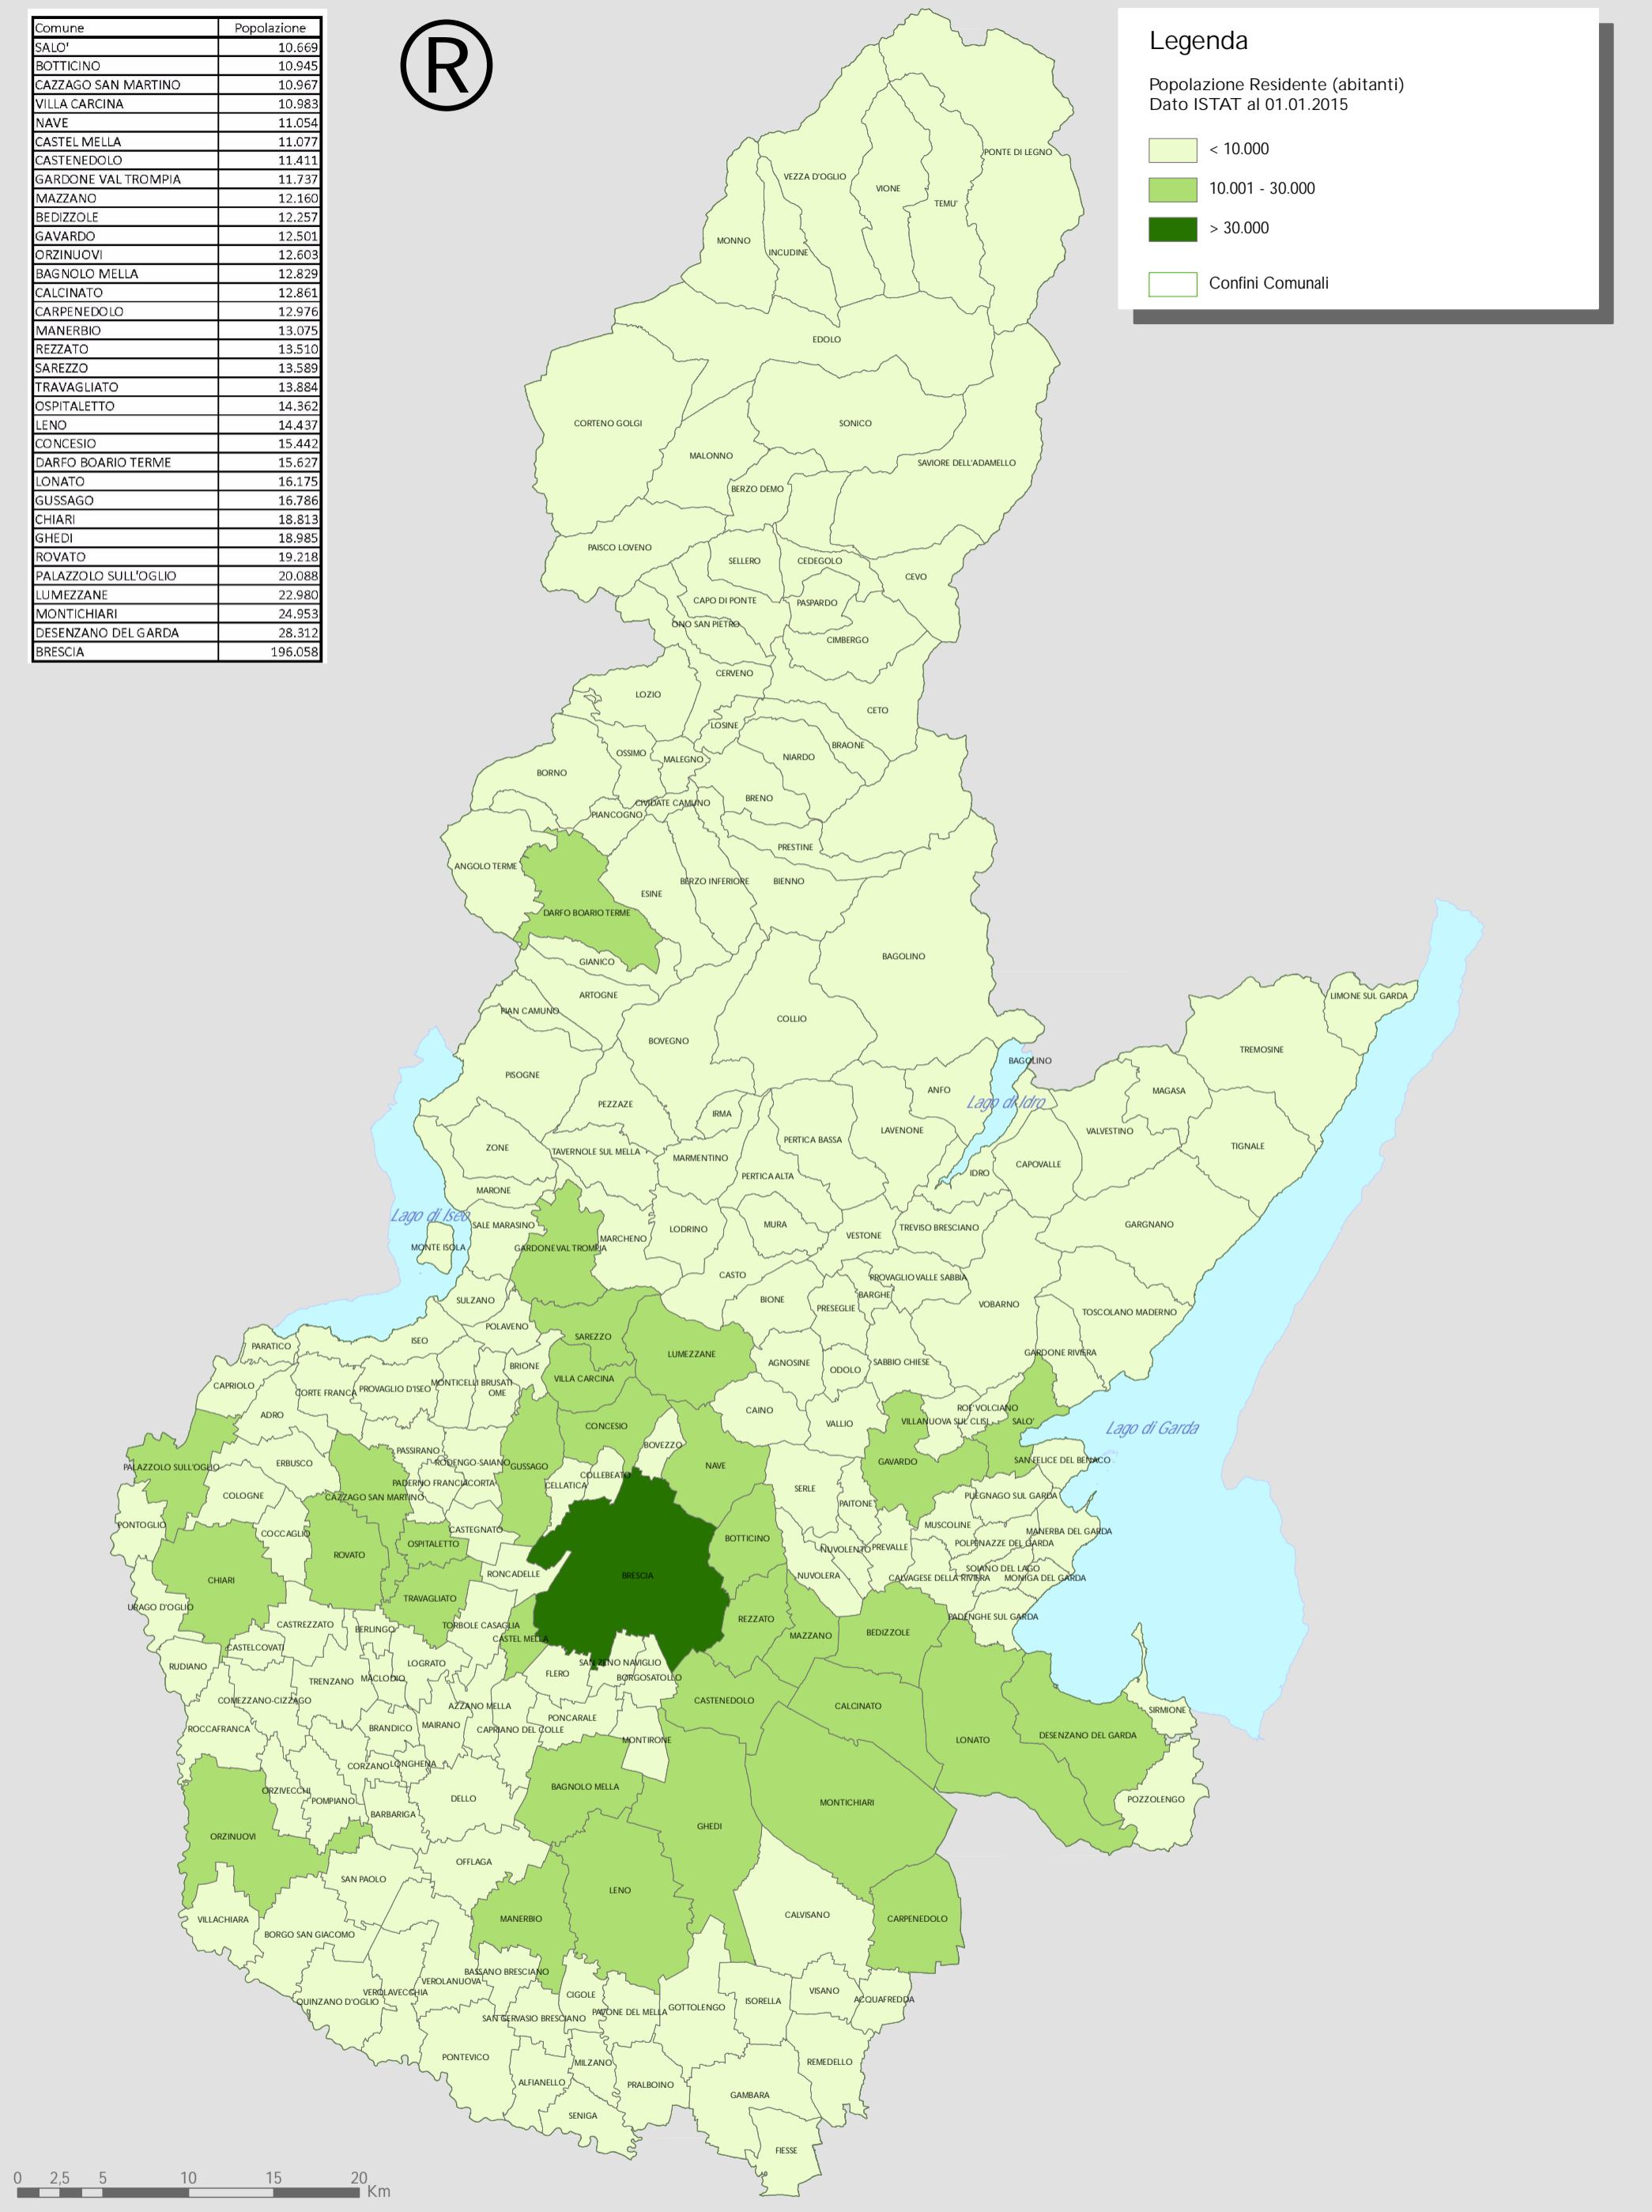

Comune	Popolazione
SALO'	10.669
BOTTICINO	10.945
CAZZAGO SAN MARTINO	10.967
VILLA CARCINA	10.983
NAVE	11.054
CASTEL MELLA	11.077
CASTENEDOLO	11.411
GARDONE VAL TROMPIA	11.737
MAZZANO	12.160
BEDIZOLE	12.257
GAVARDO	12.501
ORZINUOVI	12.603
BAGNOLO MELLA	12.829
CALCINATO	12.861
CARPENEDOLO	12.976
MANERBIO	13.075
REZZATO	13.510
SAREZZO	13.589
TRAVAGLIATO	13.884
OSPITALETTO	14.362
LENO	14.437
CONCESIO	15.442
DARFO BOARIO TERME	15.627
LONATO	16.175
GUSSAGO	16.786
CHIARI	18.813
GHEDI	18.985
ROVATO	19.218
PALAZZOLO SULL'OGGIO	20.088
LUMEZZANE	22.980
MONTICHIARI	24.953
DESENZANO DEL GARDA	28.312
BRESCIA	196.058

### Legenda

Popolazione Residente (abitanti)  
Dato ISTAT al 01.01.2015

- < 10.000
- 10.001 - 30.000
- > 30.000
- Confini Comunali

0 2,5 5 10 15 20 Km